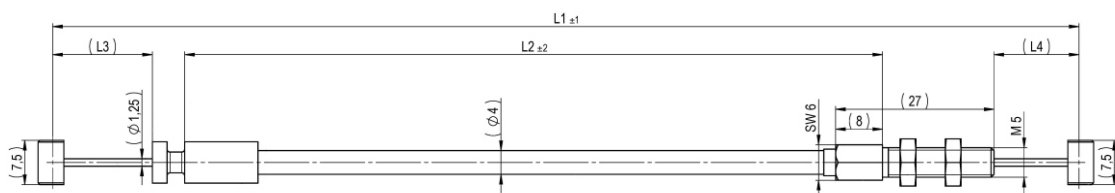

# Bedieningsartikelen SUSPA star blokkeerbare gasveren

Bedieningskop  
Bestelnummer: 491.000

Bowdenkabel  
Bestelnummer: 491.300

L1=600 L2=21  
Andere lengtematen op aanvraag leverbaar.

Bowdenkabel  
Bestelnummer: 491.340

L1=1009 L2=951 L3=17 L4=16,5  
Andere lengtematen op aanvraag leverbaar.

Bowdenkabel  
Bestelnummer: 491.400

L1=257 L2=200 L3=50 L4=46,5  
Andere lengtematen op aanvraag leverbaar.