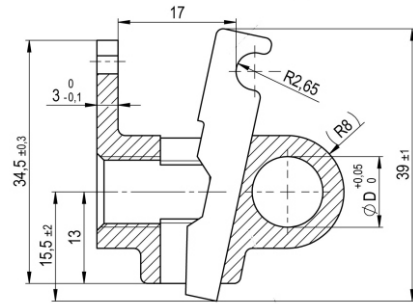

# Bedieningsartikelen SUSPA star blokkeerbare gasveren

Bedieningskop  
Bestelnummer: 491.000

Bowdenkabel  
Bestelnummer: 491.300

L1=600 L2=21  
Andere lengtematen op aanvraag leverbaar.

Bowdenkabel  
Bestelnummer: 491.340

L1=1009 L2=951 L3=17 L4=16,5  
Andere lengtematen op aanvraag leverbaar.

Bowdenkabel  
Bestelnummer: 491.400

L1=257 L2=200 L3=50 L4=46,5  
Andere lengtematen op aanvraag leverbaar.