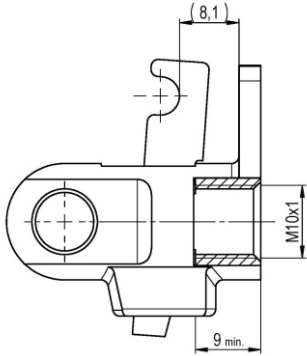

# Bedieningsartikelen SUSPA star blokkeerbare gasveren

Bedieningskop  
Bestelnummer: 491.000

Bowdenkabel  
Bestelnummer: 491.300

L1=600 L2=21  
Andere lengtematen op aanvraag leverbaar.

Bowdenkabel  
Bestelnummer: 491.340

L1=1009 L2=951 L3=17 L4=16,5  
Andere lengtematen op aanvraag leverbaar.

Bowdenkabel  
Bestelnummer: 491.400

L1=257 L2=200 L3=50 L4=46,5  
Andere lengtematen op aanvraag leverbaar.