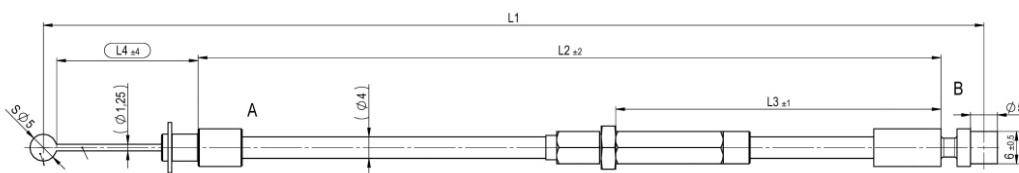

# Bedieningsartikelen SUSPA star blokkeerbare gasveren

Bedieningskop  
Bestelnummer: 491.000

Bowdenkabel  
Bestelnummer: 491.300

L1=600 L2=21  
Andere lengtematen op aanvraag leverbaar.

Bowdenkabel  
Bestelnummer: 491.340

L1=1009 L2=951 L3=17 L4=16,5  
Andere lengtematen op aanvraag leverbaar.

Bowdenkabel  
Bestelnummer: 491.400

L1=257 L2=200 L3=50 L4=46,5  
Andere lengtematen op aanvraag leverbaar.