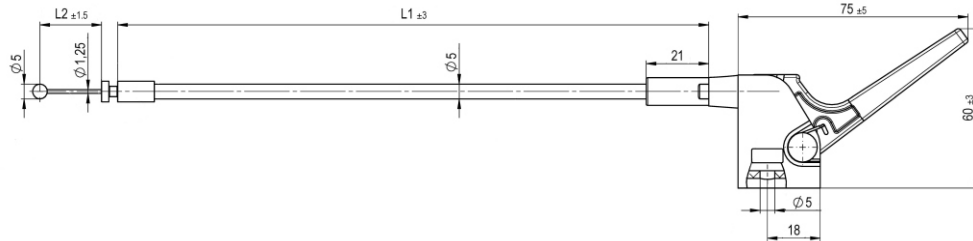

# Bedieningsartikelen SUSPA star blokkeerbare gasveren

Bedieningskop  
Bestelnummer: 491.000

Bowdenkabel  
Bestelnummer: 491.300

L1=600 L2=21  
Andere lengtematen op aanvraag leverbaar.

Bowdenkabel  
Bestelnummer: 491.340

L1=1009 L2=951 L3=17 L4=16,5  
Andere lengtematen op aanvraag leverbaar.

Bowdenkabel  
Bestelnummer: 491.400

L1=257 L2=200 L3=50 L4=46,5  
Andere lengtematen op aanvraag leverbaar.